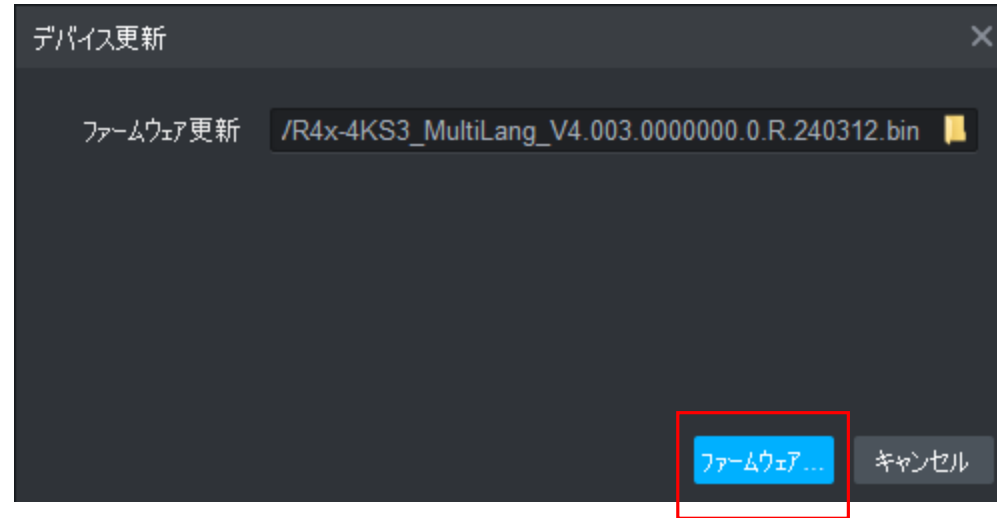

SmartPSSから遠隔で NVRのファームウェアを更新

ミカサ商事株式会社

SmartPSSのメイン画面から、“デバイス設定”をクリックします。

NVRのファームウェアを確認します。
更新する場合は”更新”をクリックします。

The screenshot displays the SMART PSS management interface. On the left is a navigation sidebar with a search bar and menu items: 初期設定グループ (Initial Settings Group), 192.168.1.102, オフィス (Office), and 工場 (Factory). The main area is titled 'デバイス...' (Devices...) and shows details for a specific device. The device information includes IP: 9K0...EA, Device Model: DHI-NVR4216-16P-4KS3, Software Version: V4.001.0000000.1.R (Build: 2023-10-25), and SN: 9K0...CEA. A red box highlights the 'ソフトウェアバージョン' (Software Version) field. To the right of the device information are two buttons: '更新' (Update) and 'WEBへのリンク' (Link to Web), both highlighted with red boxes. Below the device information are several menu items: カメラ (Camera), ネットワーク (Network), イベント (Event), ストレージ (Storage), and システム (System).

IP:	デバイスモデル:	ソフトウェアバージョン:	SN:
9K0...EA	DHI-NVR4216-16P-4KS3	V4.001.0000000.1.R Build:2023-10-25	9K0...CEA

Buttons: [更新](#), [WEBへのリンク](#)

Menu Items: カメラ, ネットワーク, イベント, ストレージ, システム

デバイス更新の画面が表示されるので、フォルダのアイコンをクリックします。
ファームウェアを選択します。

ファームウェアを選択したら、"ファームウェアを更新"をクリックします。
機器が再起動されてファームウェアが更新されます。

NVRを認識したらバージョンの情報を確認してください。
更新されていれば完了です。

The screenshot displays the SMART PSS web interface. The top navigation bar includes the logo 'SMART PSS' and the text 'デバイス...' followed by a plus sign. A search bar is located on the left side. Below the search bar is a sidebar menu with the following items: '初期設定グループ', '192.168.1.102', 'オフィス', and '工場'. The main content area shows device details for a device with IP '9K0...EA'. The details include: 'デバイスモデル: DHI-NVR4216-16P-4KS3', 'ソフトウェアバージョン: V4.003.0000000.0.R (highlighted with a red box and 'Build:2024-03-12')', and 'SN: 9K0...CEA'. On the right side of the device information, there are two buttons: '更新' (Update) and 'WEBへのリンク' (Link to Web).