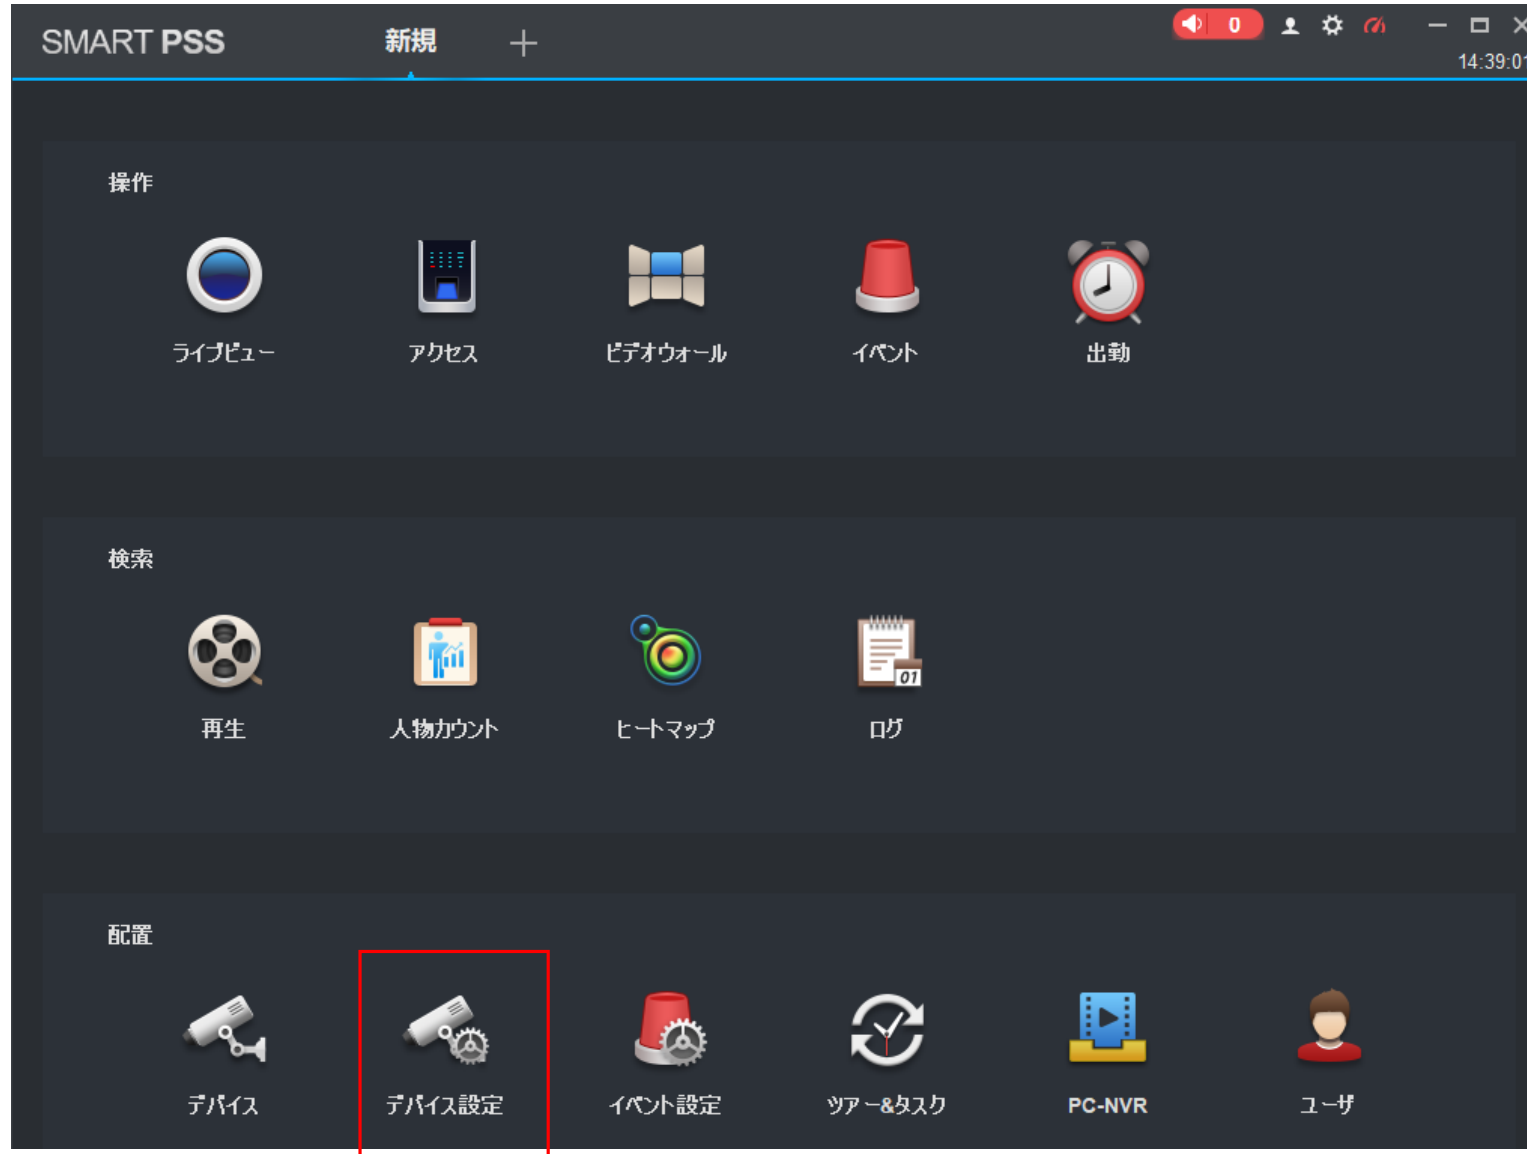

SmartPSSから遠隔で NVRのファームウェアを更新

ミカサ商事株式会社

SmartPSSのメイン画面から、“デバイス設定”をクリックします。

NVRのファームウェアを確認します。
更新する場合は”更新”をクリックします。

The screenshot displays the SMART PSS management interface. On the left is a navigation sidebar with a search bar and menu items: 初期設定グループ (Initial Settings Group), 192.168.1.102, オフィス (Office), and 工場 (Factory). The main area is titled 'デバイス...' (Devices...) and shows details for a specific device. The device information includes IP: 9K0...EA, Device Model: DHI-NVR4216-16P-4KS3, Software Version: V4.001.0000000.1.R (Build: 2023-10-25), and SN: 9K0...CEA. A red box highlights the 'ソフトウェアバージョン' (Software Version) field. To the right of the device information are two buttons: '更新' (Update) and 'WEBへのリンク' (Link to Web), both highlighted with red boxes. Below the device information are several menu items: カメラ (Camera), ネットワーク (Network), イベント (Event), ストレージ (Storage), and システム (System).

IP:	デバイスモデル:	ソフトウェアバージョン:	SN:
9K0...EA	DHI-NVR4216-16P-4KS3	V4.001.0000000.1.R Build:2023-10-25	9K0...CEA

Buttons: [更新](#), [WEBへのリンク](#)

Menu Items: カメラ, ネットワーク, イベント, ストレージ, システム

デバイス更新の画面が表示されるので、フォルダのアイコンをクリックします。
ファームウェアを選択します。

ファームウェアを選択したら、"ファームウェアを更新"をクリックします。
機器が再起動されてファームウェアが更新されます。

NVRを認識したらバージョンの情報を確認してください。
更新されていれば完了です。

The screenshot displays the SMART PSS web interface. The top navigation bar includes the logo 'SMART PSS' and the text 'デバイス...' followed by a plus sign. A search bar is located on the left side. Below the search bar is a sidebar menu with the following items: '初期設定グループ', '192.168.1.102', 'オフィス', and '工場'. The main content area shows device details for a device with IP '9K0...EA'. The details include: 'デバイスモデル: DHI-NVR4216-16P-4KS3', 'ソフトウェアバージョン: V4.003.0000000.0.R (highlighted with a red box and 'Build:2024-03-12')', and 'SN: 9K0...CEA'. On the right side of the device information, there are two buttons: '更新' (Update) and 'WEBへのリンク' (Link to Web).