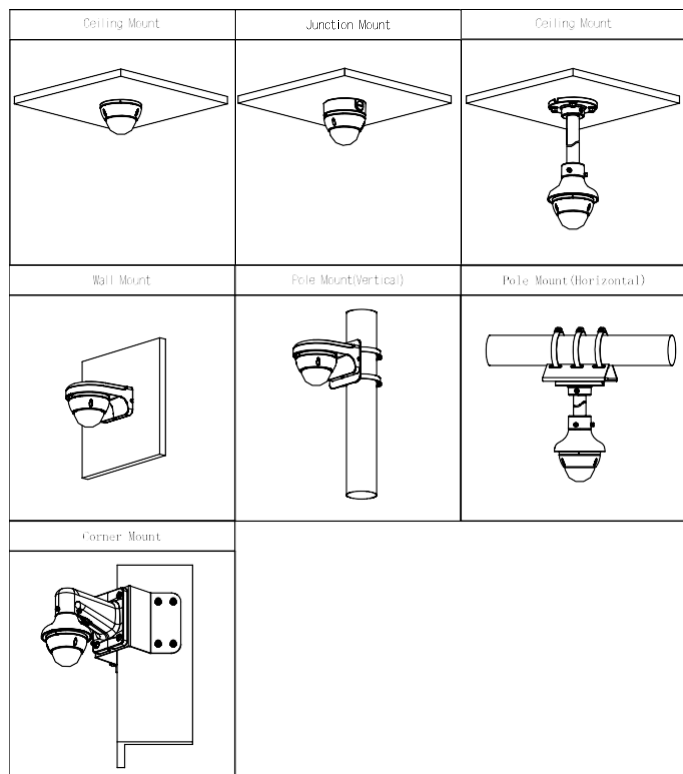

PFB305W
壁掛け用ブ
ラケット

PFA151
コーナーマウン
トブラケット

PFM321D
DC12V 1A
電源アダプタ

PFM900-E
一体型マウン
テスター

TF-P100
microSDメモ
リカード

寸法(mm[インチ])