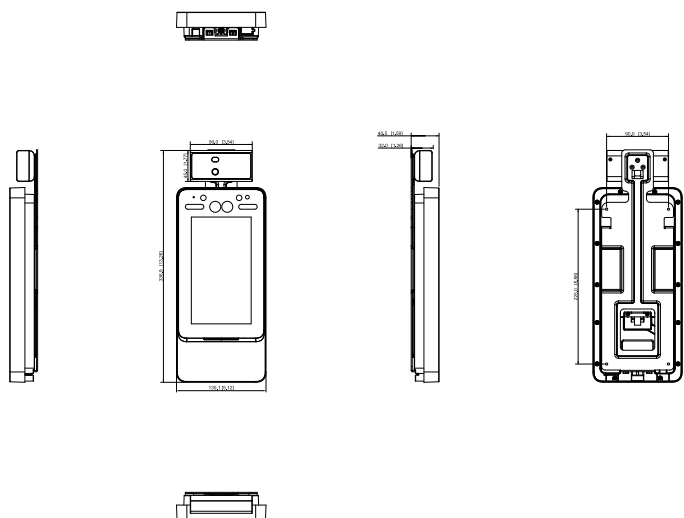

アラーム

アンチパスバック	対応
改ざん	対応
脅迫	対応
ドアセンサータイムアウト	対応
侵入	対応

不正カード閾値超過	対応
一般	
供給電圧	付属
電源モード	12V 2A DC
消費電力	12W未満
製品寸法	336.9 mm × 130.1 mm × 40.5 mm (13.26" × 5.12" × 1.59")
梱包寸法	コントローラー包装: 380 mm × 235 mm × 124 mm (14.96" × 9.25" × 4.88") 保護箱: 494 mm × 402 mm × 275 mm (19.45" × 15.83" × 10.83")
作業温度	10°C ~ 35°C (50° F to 95° F)
作業湿度	0%RH~90%RH (結露なし)
総重量	2.0 kg (4.41 lb)
設置方法	壁付け
認証	CE/FCC

注文情報

タイプ	型番	詳細
顔認識アクセスコントローラ(室内、温度測定)	ASI7213Y-V3-T1	7インチ顔認識アクセスコントローラ(室内、温度測定)

寸法 (mm[inch])

アプリケーション