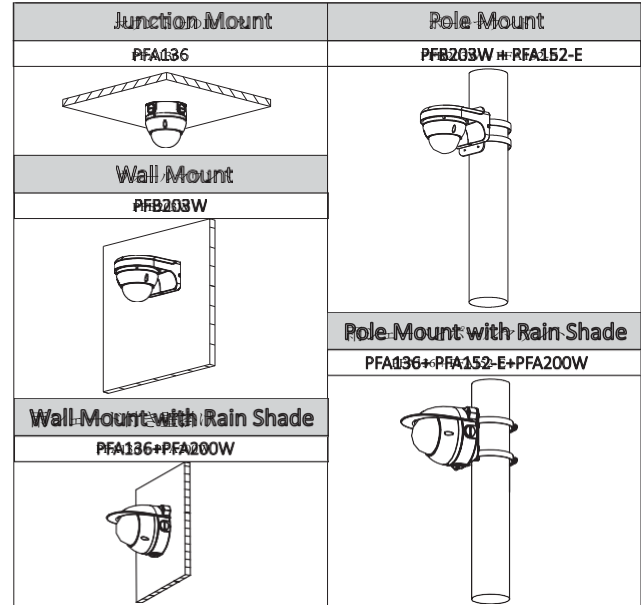

環境の

操作条件	-30°C～+60°C (-22°F～+140°F) / 95未満%RH
保管条件	-30°C～+60°C (-22°F～+140°F) / 95未満%RH
保護等級	IP67
バンダレジスタンス	IK10

建設

ケーシング	金属
大きさ	Φ109.9mm×81ミリメートル (4.33"×3.19")
正味重量	0.34キログラム (0.751lb)
総重量	0.47キログラム (1.041lb)

オーダー情報

タイプ	パーツ番号	説明
200万画素カメラ	DH-IPC-HDBW1230EP-0280B	2MP IR ミニドームネットワークカメラ、2.8ミリメートル、PAL
	DH-IPC-HDBW1230EN-0280B	2MP IR ミニドームネットワークカメラ、2.8ミリメートル、NTSC
	IPC-HDBW1230EP-0280B	2MP IR ミニドームネットワークカメラ、2.8ミリメートル、PAL
	IPC-HDBW1230EN-0280B	2MP IR ミニドームネットワークカメラ、2.8ミリメートル、NTSC
	DH-IPC-HDBW1230EP-0360B	2MP IR ミニドームネットワークカメラ、3.6ミリメートル、PAL
	DH-IPC-HDBW1230EN-0360B	2MP IR ミニドームネットワークカメラ、3.6ミリメートル、NTSC
	IPC-HDBW1230EP-0360B	2MP IR ミニドームネットワークカメラ、3.6ミリメートル、PAL
	IPC-HDBW1230EN-0360B	2MP IR ミニドームネットワークカメラ、3.6ミリメートル、NTSC
アクセサリ (別売)	PFA136	接続箱
	PFB203W	ウォールマウント
	PFA152-E	ポールマウント
	PFA200W	雨シェード

オプションのアクセサリ:

寸法 (mm / インチ)