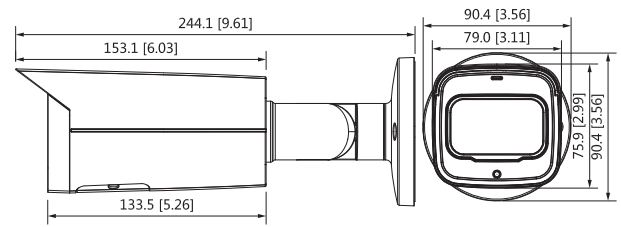

外形寸法	Φ244.1 mm × 90.4 mm
重量	0.86 kg
総重量	1.10 kg

外形寸法(mm)

注文情報

タイプ	品番	詳細
4メガピクセルカメラ	DH-IPC-HFW2431TP-ZS-S2	4メガピクセル WDR IR バレット型ネットワークカメラ,PAL
	DH-IPC-HFW2431TN-ZS-S2	4メガピクセル WDR IR バレット型ネットワークカメラ,NTSC
アクセサリ(オプション)	PFA130-E	中継ボックス
	PFA152-E	ポールマウント
	PFM321D	DC12V1A電源アダプター
	LR1002-1ET/1EC	同軸エクステンダー上のシングルポート長距離イーサネット
	PFM900-E	総合マウントテスター
	PFM114	TLC SD カード