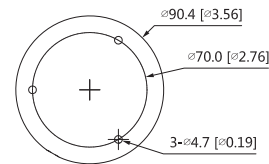

外形寸法	Φ244.1 mm × 90.4 mm
重量	0.86 kg
総重量	1.10 kg

外形寸法(mm)

注文情報

タイプ	品番	詳細
4メガピクセルカメラ	DH-IPC-HFW2431TP-ZS-S2	4メガピクセル WDR IR バレット型ネットワークカメラ,PAL
	DH-IPC-HFW2431TN-ZS-S2	4メガピクセル WDR IR バレット型ネットワークカメラ,NTSC
アクセサリ(オプション)	PFA130-E	中継ボックス
	PFA152-E	ポールマウント
	PFM321D	DC12V1A電源アダプター
	LR1002-1ET/1EC	同軸エクステンダー上のシングルポート長距離イーサネット
	PFM900-E	総合マウントテスター
	PFM114	TLC SD カード

アクセサリ

オプション:

Pole Mount	Junction Mount
PFA130-E+PFA152-E	PFA130-E