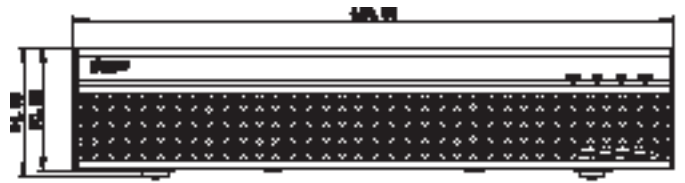

注文情報

タイプ	品番	詳細
32チャンネル NVR	DHI-NVR5832-4KS2	32チャンネル2U 4K & H.265 Proネットワークビデオレコーダー
64チャンネル NVR	DHI-NVR5864-4KS2	64チャンネル2U 4K & H.265 Proネットワークビデオレコーダー
アクセサリ	ESS1504C	HDD x 4、eSATAストレージ(HDD容量と互換性については技術サポートにご確認ください)
	ESS1508C	HDD x 8、eSATAストレージ(HDD容量と互換性については技術サポートにご確認ください)

外形寸法(mm)