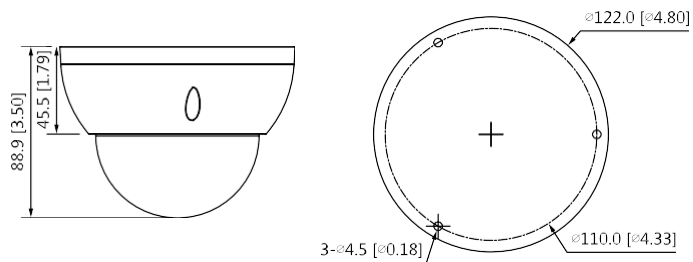

Liteシリーズ |DH-IPC-HDBW2231RN-ZS-S2

外形寸法	Φ122 mm × 88.9 mm
重量	0.47 kg
総重量	0.63 kg

注文情報

タイプ	品番	詳細
2メガピクセルカメラ	DH-IPC-HDBW2231RP-ZS-S2	2メガピクセル WDR IR ドーム型ネットワークカメラ.PAL
	DH-IPC-HDBW2231RN-ZS-S2	2メガピクセル WDR IR ドーム型ネットワークカメラ.NTSC
アクセサリ (オプション)	PFA137	中継ボックス
	PFB203W	壁マウント
	PFA152-E	ポールマウント
	PFA200W	レインシェード
	PFA106	マウントアダプター
	PFB220C	天井マウント
	PFB200C	天井内マウント
	PFM321D	DC12V1A電源アダプター
	LR1002-1ET/1EC	同軸エクステンダー上のシングルポート長距離イーサネット
	PFM900-E	総合マウントテスター
	PFM114	TLC SD カード

Junction Mount	Wall Mount	Wall Mount	Pole Mount
PFA137	PFA137+PFA200W	PFB203W	PFB203W+PFA152-E
Ceiling Mount	In-Ceiling Mount		
PFA106+PFB220 C	PFB200C		

外形寸法 (mm)

アクセサリ

オプション: